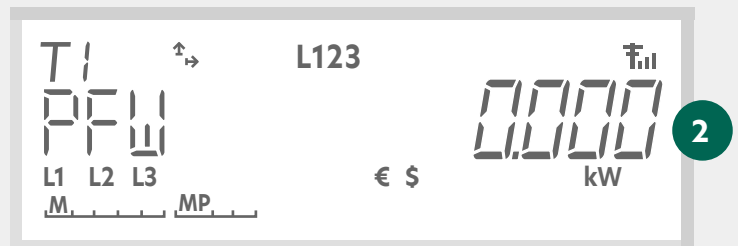

Brugervejledning

Nes G4 Summationsmåler

Displayvisning af samlet forbrug/produktion, samt aktuelt effekt

A KNAP FOR ADGANG TIL DISPLAY VISNING

Herefter kaldet DC

B DISPLAY TIL AFLÆSNING

C BLÅ MARKERING FOR SUMMATIONSMÅLER

ALMINDELIG VISNING I DISPLAY

Samlet forbrug vises

1 TRYK KORT PÅ OG SLIP DC

Samlet produktion vises.

2 TRYK KORT PÅ OG SLIP DC

Aktuelt kW forbrug øjebliksværdi vises.

3 TRYK KORT PÅ OG SLIP DC

Aktuelt kW produktion/øjebliksværdi vises.

4 TRYK KORT PÅ OG SLIP DC

Display vender tilbage i almindelig visning.