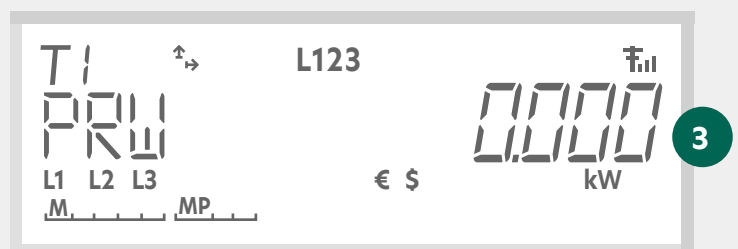

Brugervejledning

Nes G4 Summationsmåler

Displayvisning af samlet forbrug/produktion, samt aktuelt effekt

A KNAP FOR ADGANG TIL DISPLAY VISNING

Herefter kaldet DC

B DISPLAY TIL AFLÆSNING

C BLÅ MARKERING FOR SUMMATIONSMÅLER

ALMINDELIG VISNING I DISPLAY

Samlet forbrug vises

1 TRYK KORT PÅ OG SLIP DC

Samlet produktion vises.

2 TRYK KORT PÅ OG SLIP DC

Aktuelt kW forbrug øjebliksværdi vises.

3 TRYK KORT PÅ OG SLIP DC

Aktuelt kW produktion/øjebliksværdi vises.

4 TRYK KORT PÅ OG SLIP DC

Display vender tilbage i almindelig visning.